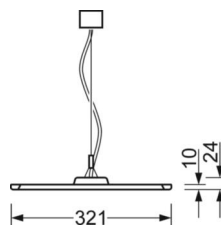

DEEP-LINK

<https://www.regiolum.de/ru/article/46255014175>

Ссылка	LED 6400lm 840
ηLB	100 %
Φ ↓/↑	74 % / 26 %
UGR поп./вдоль дисплей	17.1 / 16.4
	65° < 3000cd/m²

Механика

цвет корпуса	серебристый/ белый алюминий RAL 9006
размеры (LxWxH/DxH)	1558mm x 321mm x 24mm
вес (нетто)	5.9kg
Вид монтажа	маятниково-подвесные световые полосы

размеры

L	1558 mm	Длина
B	321 mm	Ширина
H	24 mm	Высота
A1	900 mm	Расстояние между точками крепежа при одиночной установке
A2	1237 mm	Расстояние между точками крепежа, 1-й светильник световой полосы
A3	1574 mm	Расстояние между точками крепежа между светильниками в световой п
P min	150 mm	Минимальная длина подвеса
P max	1900 mm	Максимальная длина подвеса