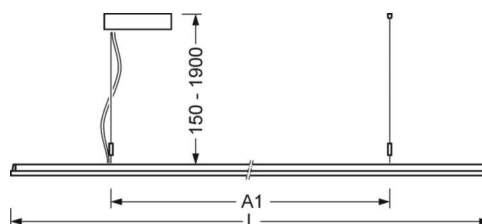

DEEP-LINK

<https://www.regiolum.de/ru/article/46255014175>

Ссылка	LED 6400lm 840
ηLB	100 %
Φ ↓/↑	74 % / 26 %
UGR поп./вдоль дисплей	17.1 / 16.4
	65° < 3000cd/m²

Механика

цвет корпуса	серебристый/ белый алюминий RAL 9006
размеры (LxWxH/DxH)	1558mm x 321mm x 24mm
вес (нетто)	5.9kg
Вид монтажа	маятниково-подвесные световые полосы

размеры

L	1558 mm	Длина
B	321 mm	Ширина
H	24 mm	Высота
A1	900 mm	Расстояние между точками крепежа при одиночной установке
A2	1237 mm	Расстояние между точками крепежа, 1-й светильник световой полосы
A3	1574 mm	Расстояние между точками крепежа между светильниками в световой п
P min	150 mm	Минимальная длина подвеса
P max	1900 mm	Максимальная длина подвеса